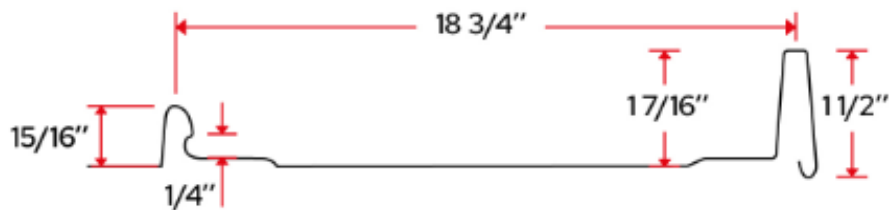

Avec rainures

Sans rainures

CARACTÉRISTIQUES

- Hauteur : 1 pouce
- Largeur : 19,75 pouces

GARANTIE

- Garantie 10 ans sur la main-d'oeuvre
- Garantie du fournisseur

Avec rainures

Sans rainures

CARACTÉRISTIQUES

- Hauteur : 1,58 pouces
- Largeur : 19,25 pouces

GARANTIE

- Garantie 10 ans sur la main-d'oeuvre
- Garantie du fournisseur

DESCRIPTION

Nos modèles de base sont illustrés, mais nous effectuons aussi la conception de moulures et d'accessoires **sur mesure**.