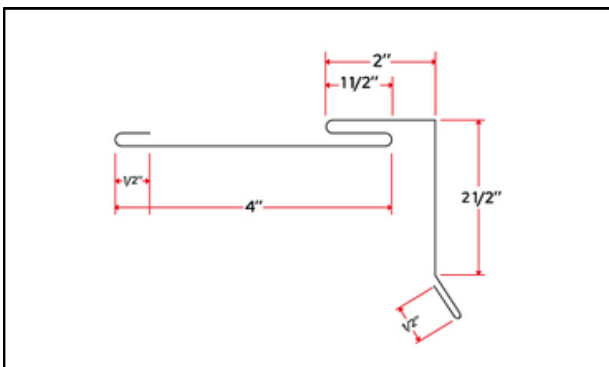

Moulure de côté