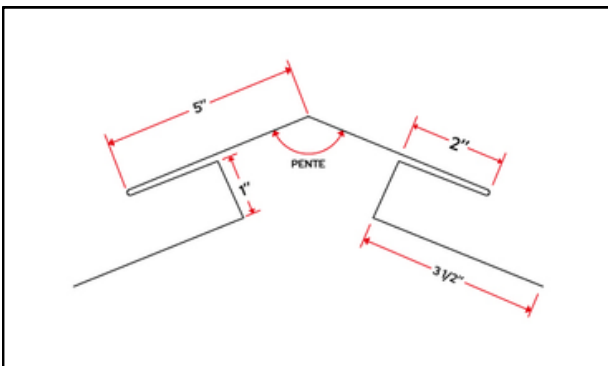

Avec rainures

Sans rainures

CARACTÉRISTIQUES

- Hauteur : 1 pouce
- Largeur : 19,75 pouces

GARANTIE

- Garantie 10 ans sur la main-d'oeuvre
- Garantie du fournisseur

Avec rainures

Sans rainures

CARACTÉRISTIQUES

- Hauteur : 1,58 pouces
- Largeur : 19,25 pouces

GARANTIE

- Garantie 10 ans sur la main-d'oeuvre
- Garantie du fournisseur

DESCRIPTION

Nos modèles de base sont illustrés, mais nous effectuons aussi la conception de moulures et d'accessoires **sur mesure**.

Faîtière standard

Solin mural

Moulure de côté

Solin mural de côté

DESCRIPTION

Nos modèles de base sont illustrés, mais nous effectuons aussi la conception de moulures et d'accessoires **sur mesure**.

Faîtière ventilée