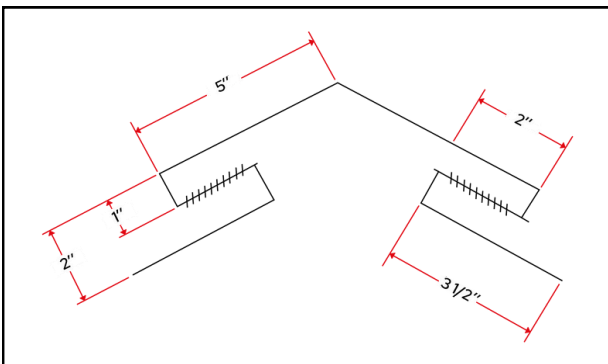

Avec rainures

Sans rainures

CARACTÉRISTIQUES

- Hauteur : 1 pouce
- Largeur : 19,75 pouces

GARANTIE

- Garantie 10 ans sur la main-d'oeuvre
- Garantie du fournisseur

Avec rainures

Sans rainures

CARACTÉRISTIQUES

- Hauteur : 1,58 pouces
- Largeur : 19,25 pouces

GARANTIE

- Garantie 10 ans sur la main-d'oeuvre
- Garantie du fournisseur

DESCRIPTION

Nos modèles de base sont illustrés, mais nous effectuons aussi la conception de moulures et d'accessoires **sur mesure**.

Faîtière standard

Solin mural

Moulure de côté

Solin mural de côté

DESCRIPTION

Nos modèles de base sont illustrés, mais nous effectuons aussi la conception de moulures et d'accessoires **sur mesure**.

Faîtière ventilée