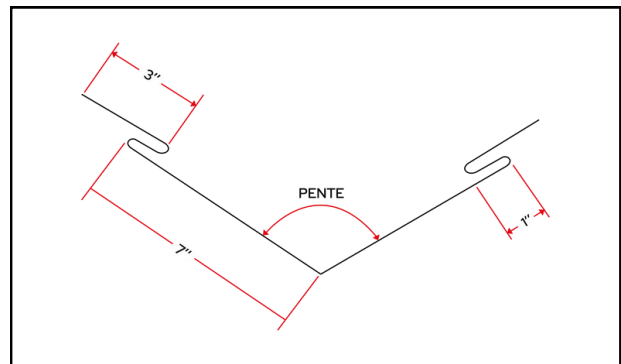

Solin mural