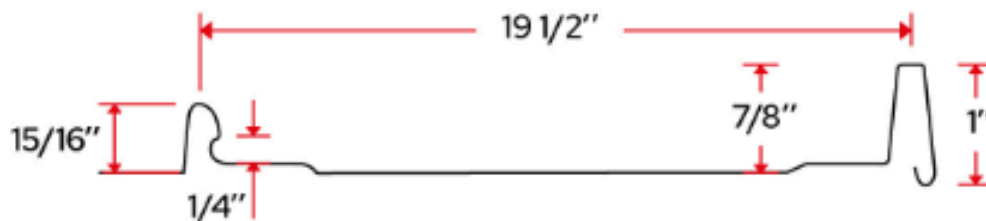

Avec rainures

Sans rainures

CARACTÉRISTIQUES

- Hauteur : 1 pouce
- Largeur : 19,75 pouces

GARANTIE

- Garantie 10 ans sur la main-d'oeuvre
- Garantie du fournisseur

Avec rainures

Sans rainures

CARACTÉRISTIQUES

- Hauteur : 1,58 pouces
- Largeur : 19,25 pouces

GARANTIE

- Garantie 10 ans sur la main-d'oeuvre
- Garantie du fournisseur

DESCRIPTION

Nos modèles de base sont illustrés, mais nous effectuons aussi la conception de moulures et d'accessoires **sur mesure**.