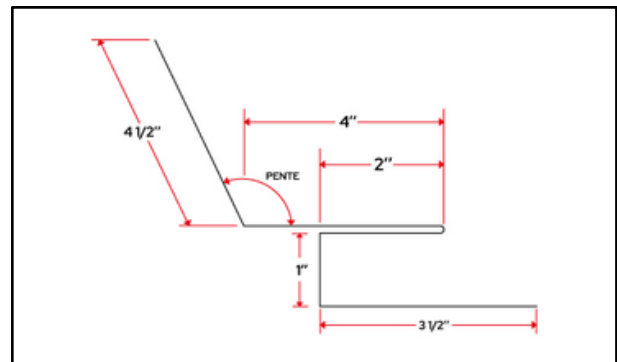

Avec rainures

Sans rainures

CARACTÉRISTIQUES

- Hauteur : 1 pouce
- Largeur : 19,75 pouces

GARANTIE

- Garantie 10 ans sur la main-d'oeuvre
- Garantie du fournisseur

Avec rainures

Sans rainures

CARACTÉRISTIQUES

- Hauteur : 1,58 pouces
- Largeur : 19,25 pouces

GARANTIE

- Garantie 10 ans sur la main-d'oeuvre
- Garantie du fournisseur

DESCRIPTION

Nos modèles de base sont illustrés, mais nous effectuons aussi la conception de moulures et d'accessoires **sur mesure**.

Faîtière standard

Solin mural

Moulure de côté

Solin mural de côté

DESCRIPTION

Nos modèles de base sont illustrés, mais nous effectuons aussi la conception de moulures et d'accessoires **sur mesure**.

Faîtière ventilée