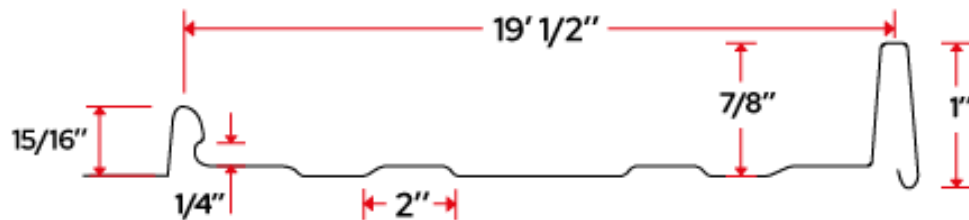

Avec rainures

Sans rainures

CARACTÉRISTIQUES

- Hauteur : 1 pouce
- Largeur : 19,75 pouces

GARANTIE

- Garantie 10 ans sur la main-d'oeuvre
- Garantie du fournisseur

Avec rainures

Sans rainures

CARACTÉRISTIQUES

- Hauteur : 1,58 pouces
- Largeur : 19,25 pouces

GARANTIE

- Garantie 10 ans sur la main-d'oeuvre
- Garantie du fournisseur

DESCRIPTION

Nos modèles de base sont illustrés, mais nous effectuons aussi la conception de moulures et d'accessoires **sur mesure**.