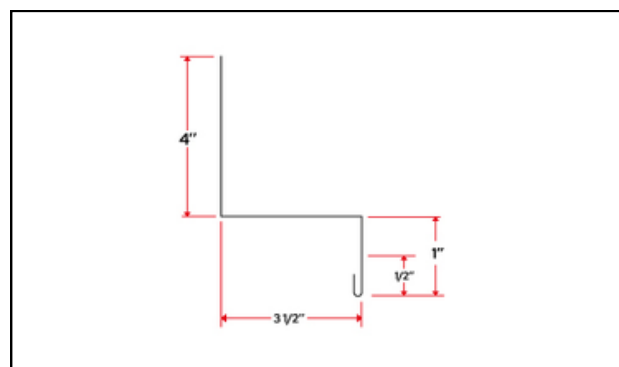

CARACTÉRISTIQUES

- Hauteur : 1,58 pouces
- Largeur : 19,25 pouces

GARANTIE

- Garantie 10 ans sur la main-d'oeuvre
- Garantie du fournisseur

DESCRIPTION

Nos modèles de base sont illustrés, mais nous effectuons aussi la conception de moulures et d'accessoires **sur mesure**.

Faîtière standard

Solin mural

Moulure de côté

Solin mural de côté

DESCRIPTION

Nos modèles de base sont illustrés, mais nous effectuons aussi la conception de moulures et d'accessoires **sur mesure**.

Faîtière ventilée