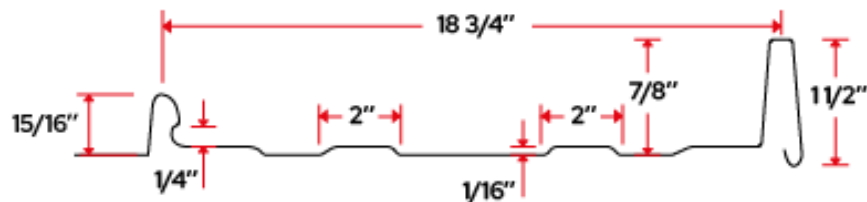

Avec rainures

Sans rainures

CARACTÉRISTIQUES

- Hauteur : 1 pouce
- Largeur : 19,75 pouces

GARANTIE

- Garantie 10 ans sur la main-d'oeuvre
- Garantie du fournisseur

Avec rainures

Sans rainures

CARACTÉRISTIQUES

- Hauteur : 1,58 pouces
- Largeur : 19,25 pouces

GARANTIE

- Garantie 10 ans sur la main-d'oeuvre
- Garantie du fournisseur

DESCRIPTION

Nos modèles de base sont illustrés, mais nous effectuons aussi la conception de moulures et d'accessoires **sur mesure**.